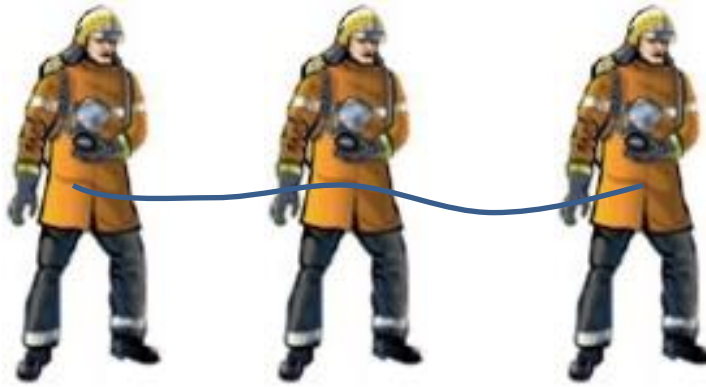

AS-Notfall-Trupp

3er-Trupp AS

Gruppenführer

Verbunden
mit Flexleine

Schleifsack

Beil

Rettungstasche

Funkspurleine

Funk mit
gleichem Kanal

Wärmebildkamera

Truppüberwacher + Off. während Einsatz

Überwachungsbrett

Funk mit separatem Kanal
angeschlossen an
Funkspurleine