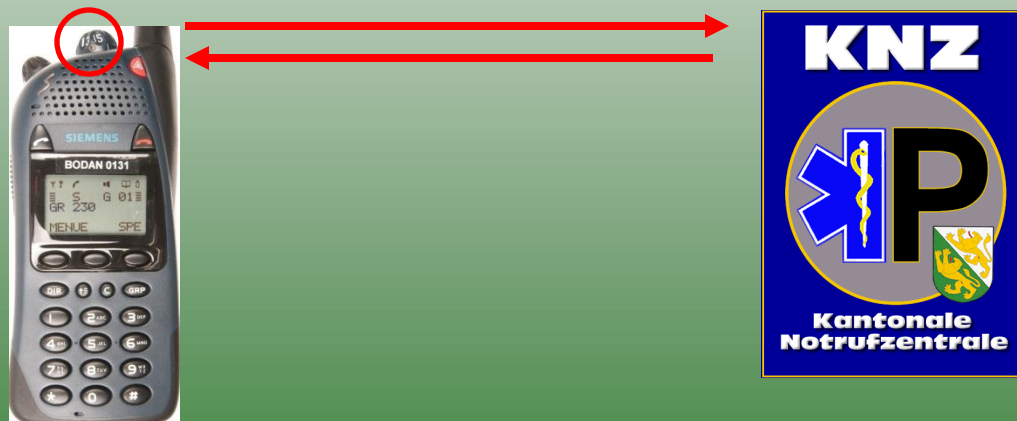

Die Idee dieser Programmierung ist:
Bin i am Anschlag, gon i an Anschlag!