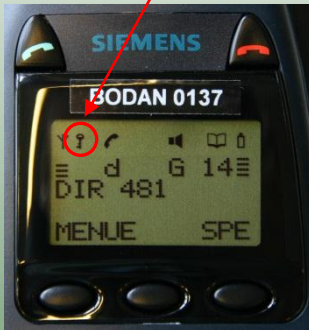

# Spezielle Direktverbindung REGA

Der Schlüssel darf  
nicht blinken!

Reichweite gleich Regacom

POLYCOM TG  
Schalterstellung 14

**DIR 481**

(Polizei, Seerettung, Sanität,  
Zivilschutz, Feuerwehr)

**Fragen**